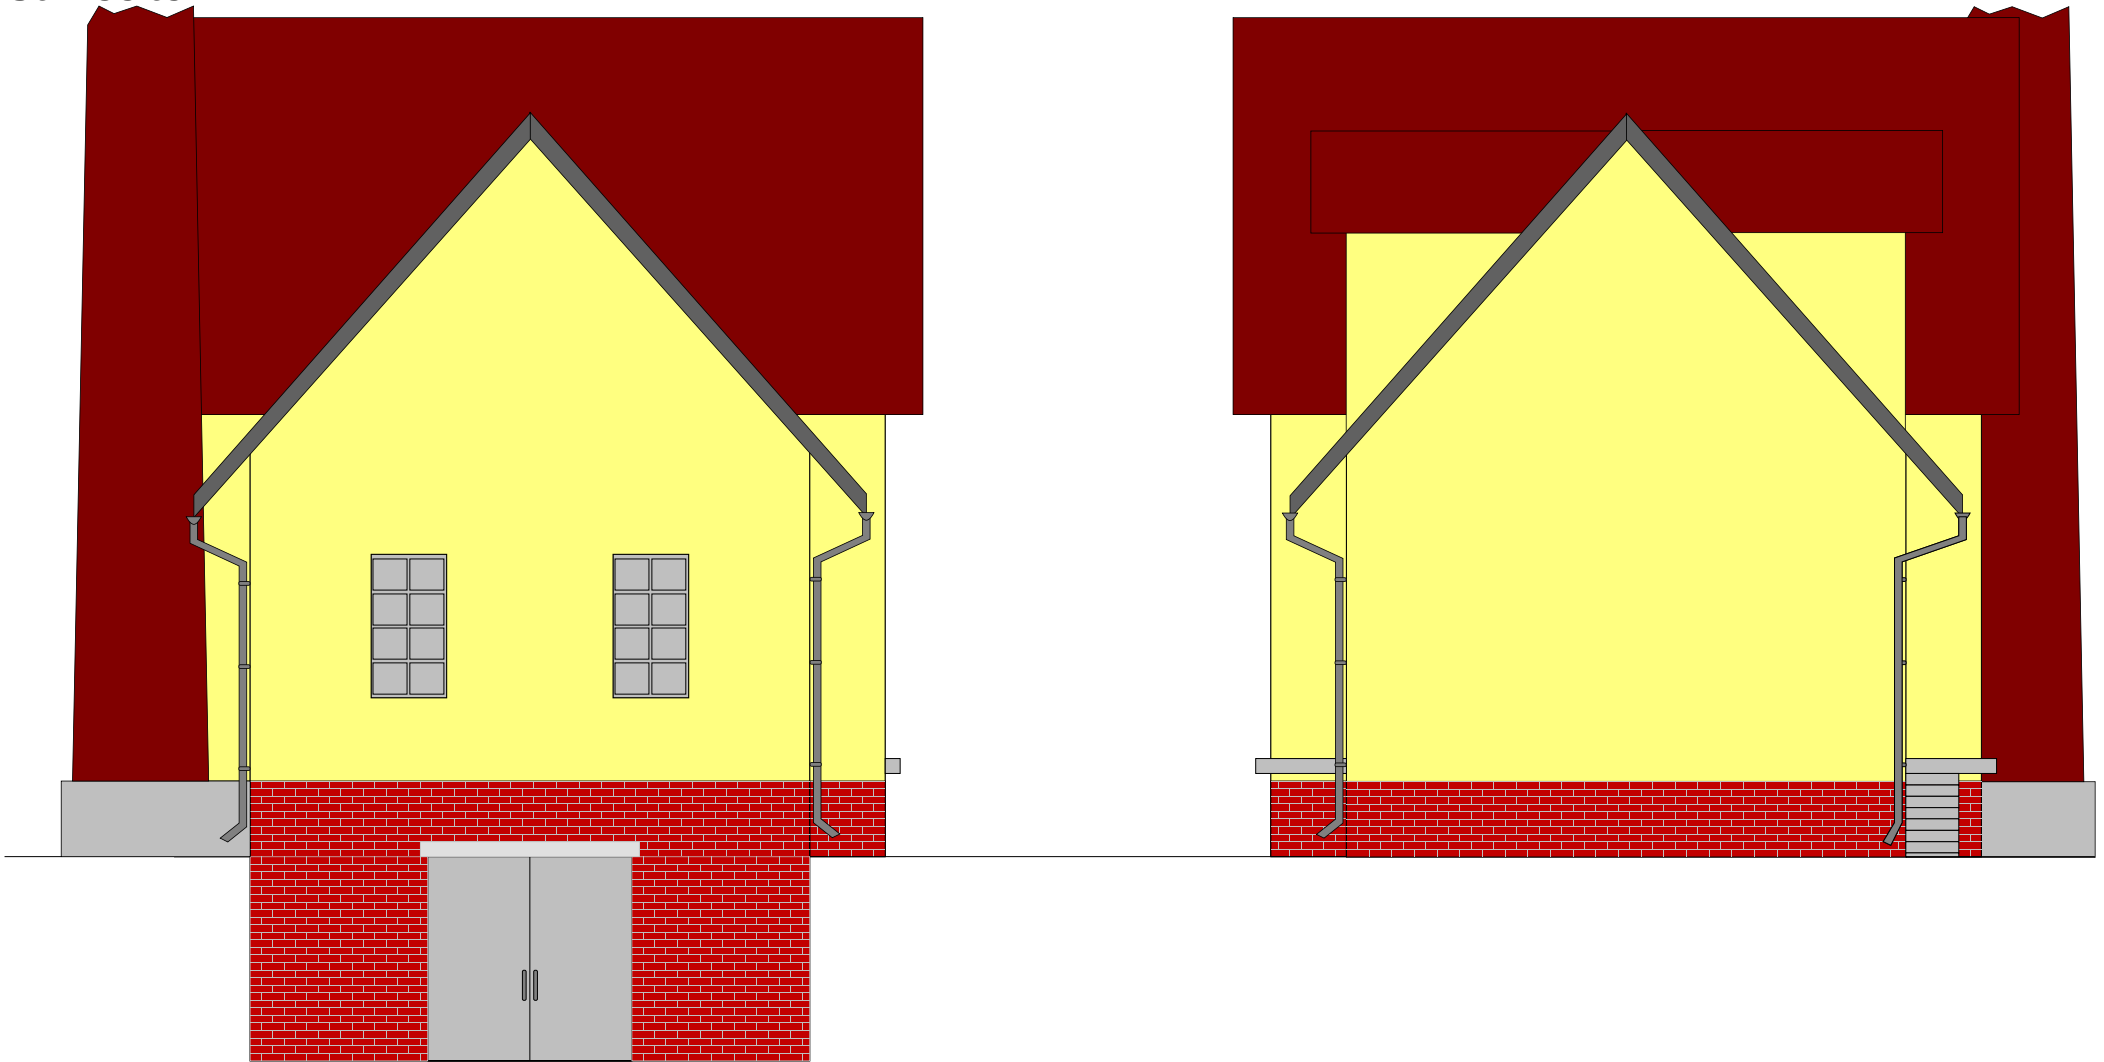

Molkerei Südmoslesfehn

Stirnseiten

Version	0.1
Zuletzt bearbeitet	22. April 2010
Autor	Frank Wieduwilt