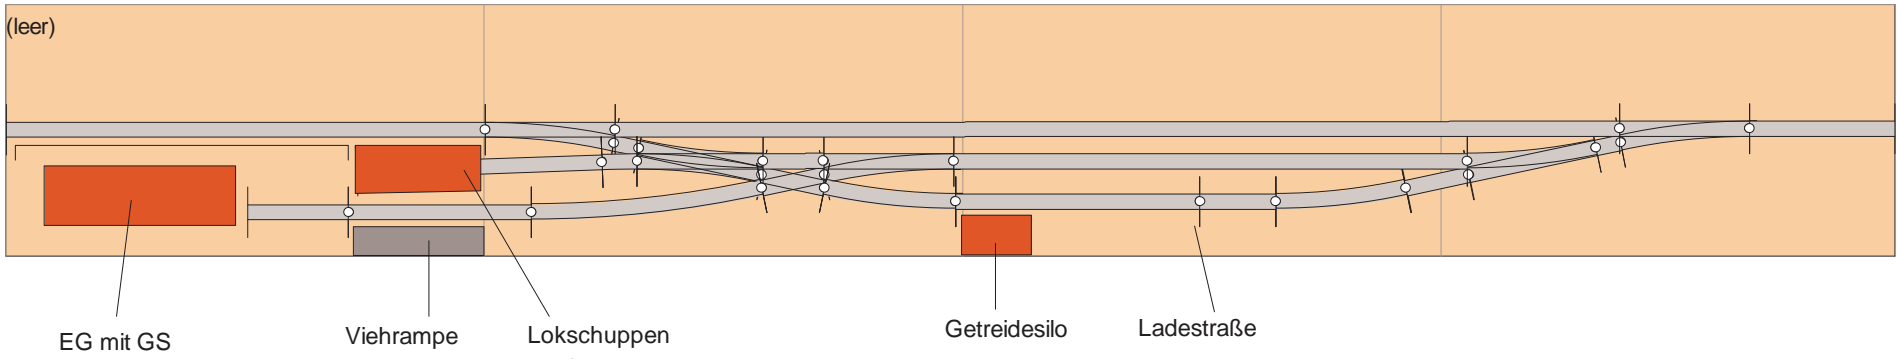

(leer)

EG mit GS

Viehrampe

Lokschuppen

Getreidesilo

Ladestraße

(c) Frank Wieduwilt 2009