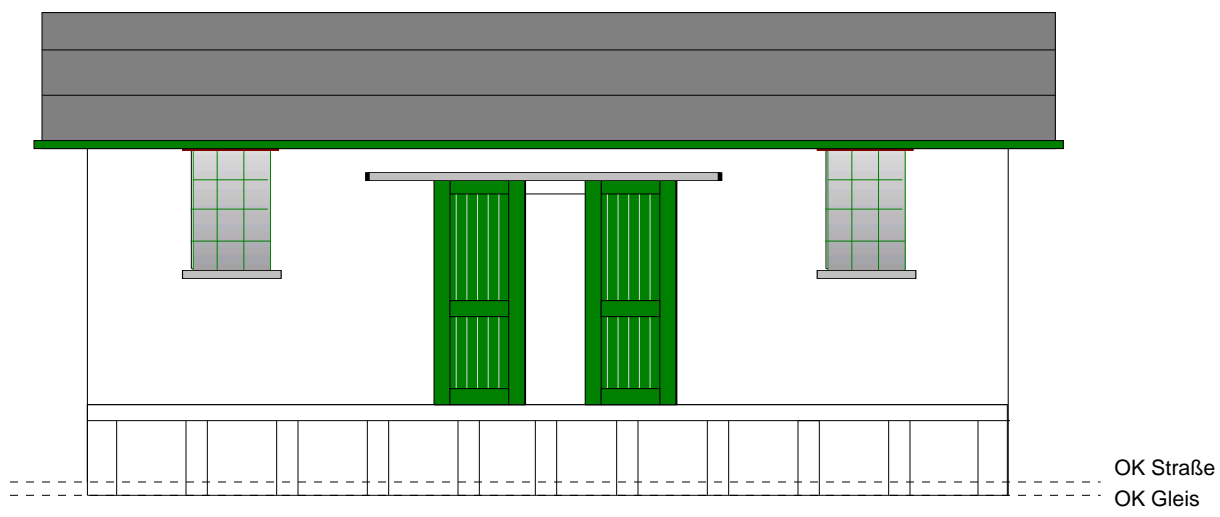

Güterschuppen Telbrake

Maßstab: 1:87
Gezeichnet: Frank Wieduwilt
Begonnen: 22.7.1999
Letzte Änderung: 25.10.1999