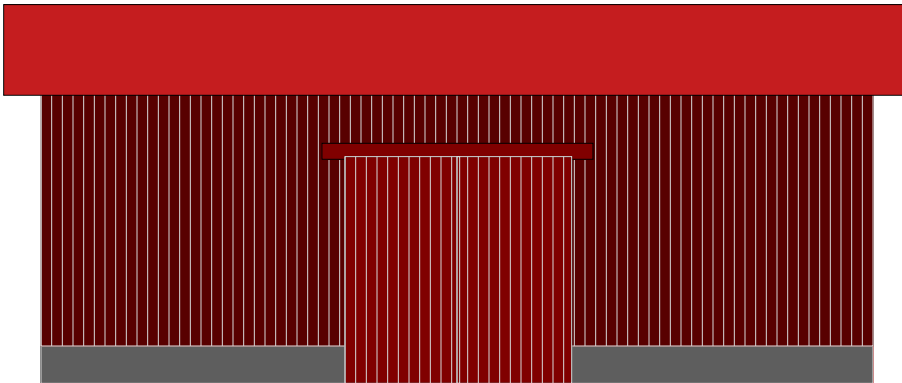

Lagerschuppen Fa. Schierenbeck, Wöstendollen Hafen

Ladestraßenseite
Die Rückwand sieht genauso aus, hat
aber keine Tür

Beide Schmalseiten sehen
gleich aus.

Maßstab: 1:87
Gezeichnet: Frank Wieduwilt
Begonnen: 2.9.1999
Letzte Änderung: 2.9.1999